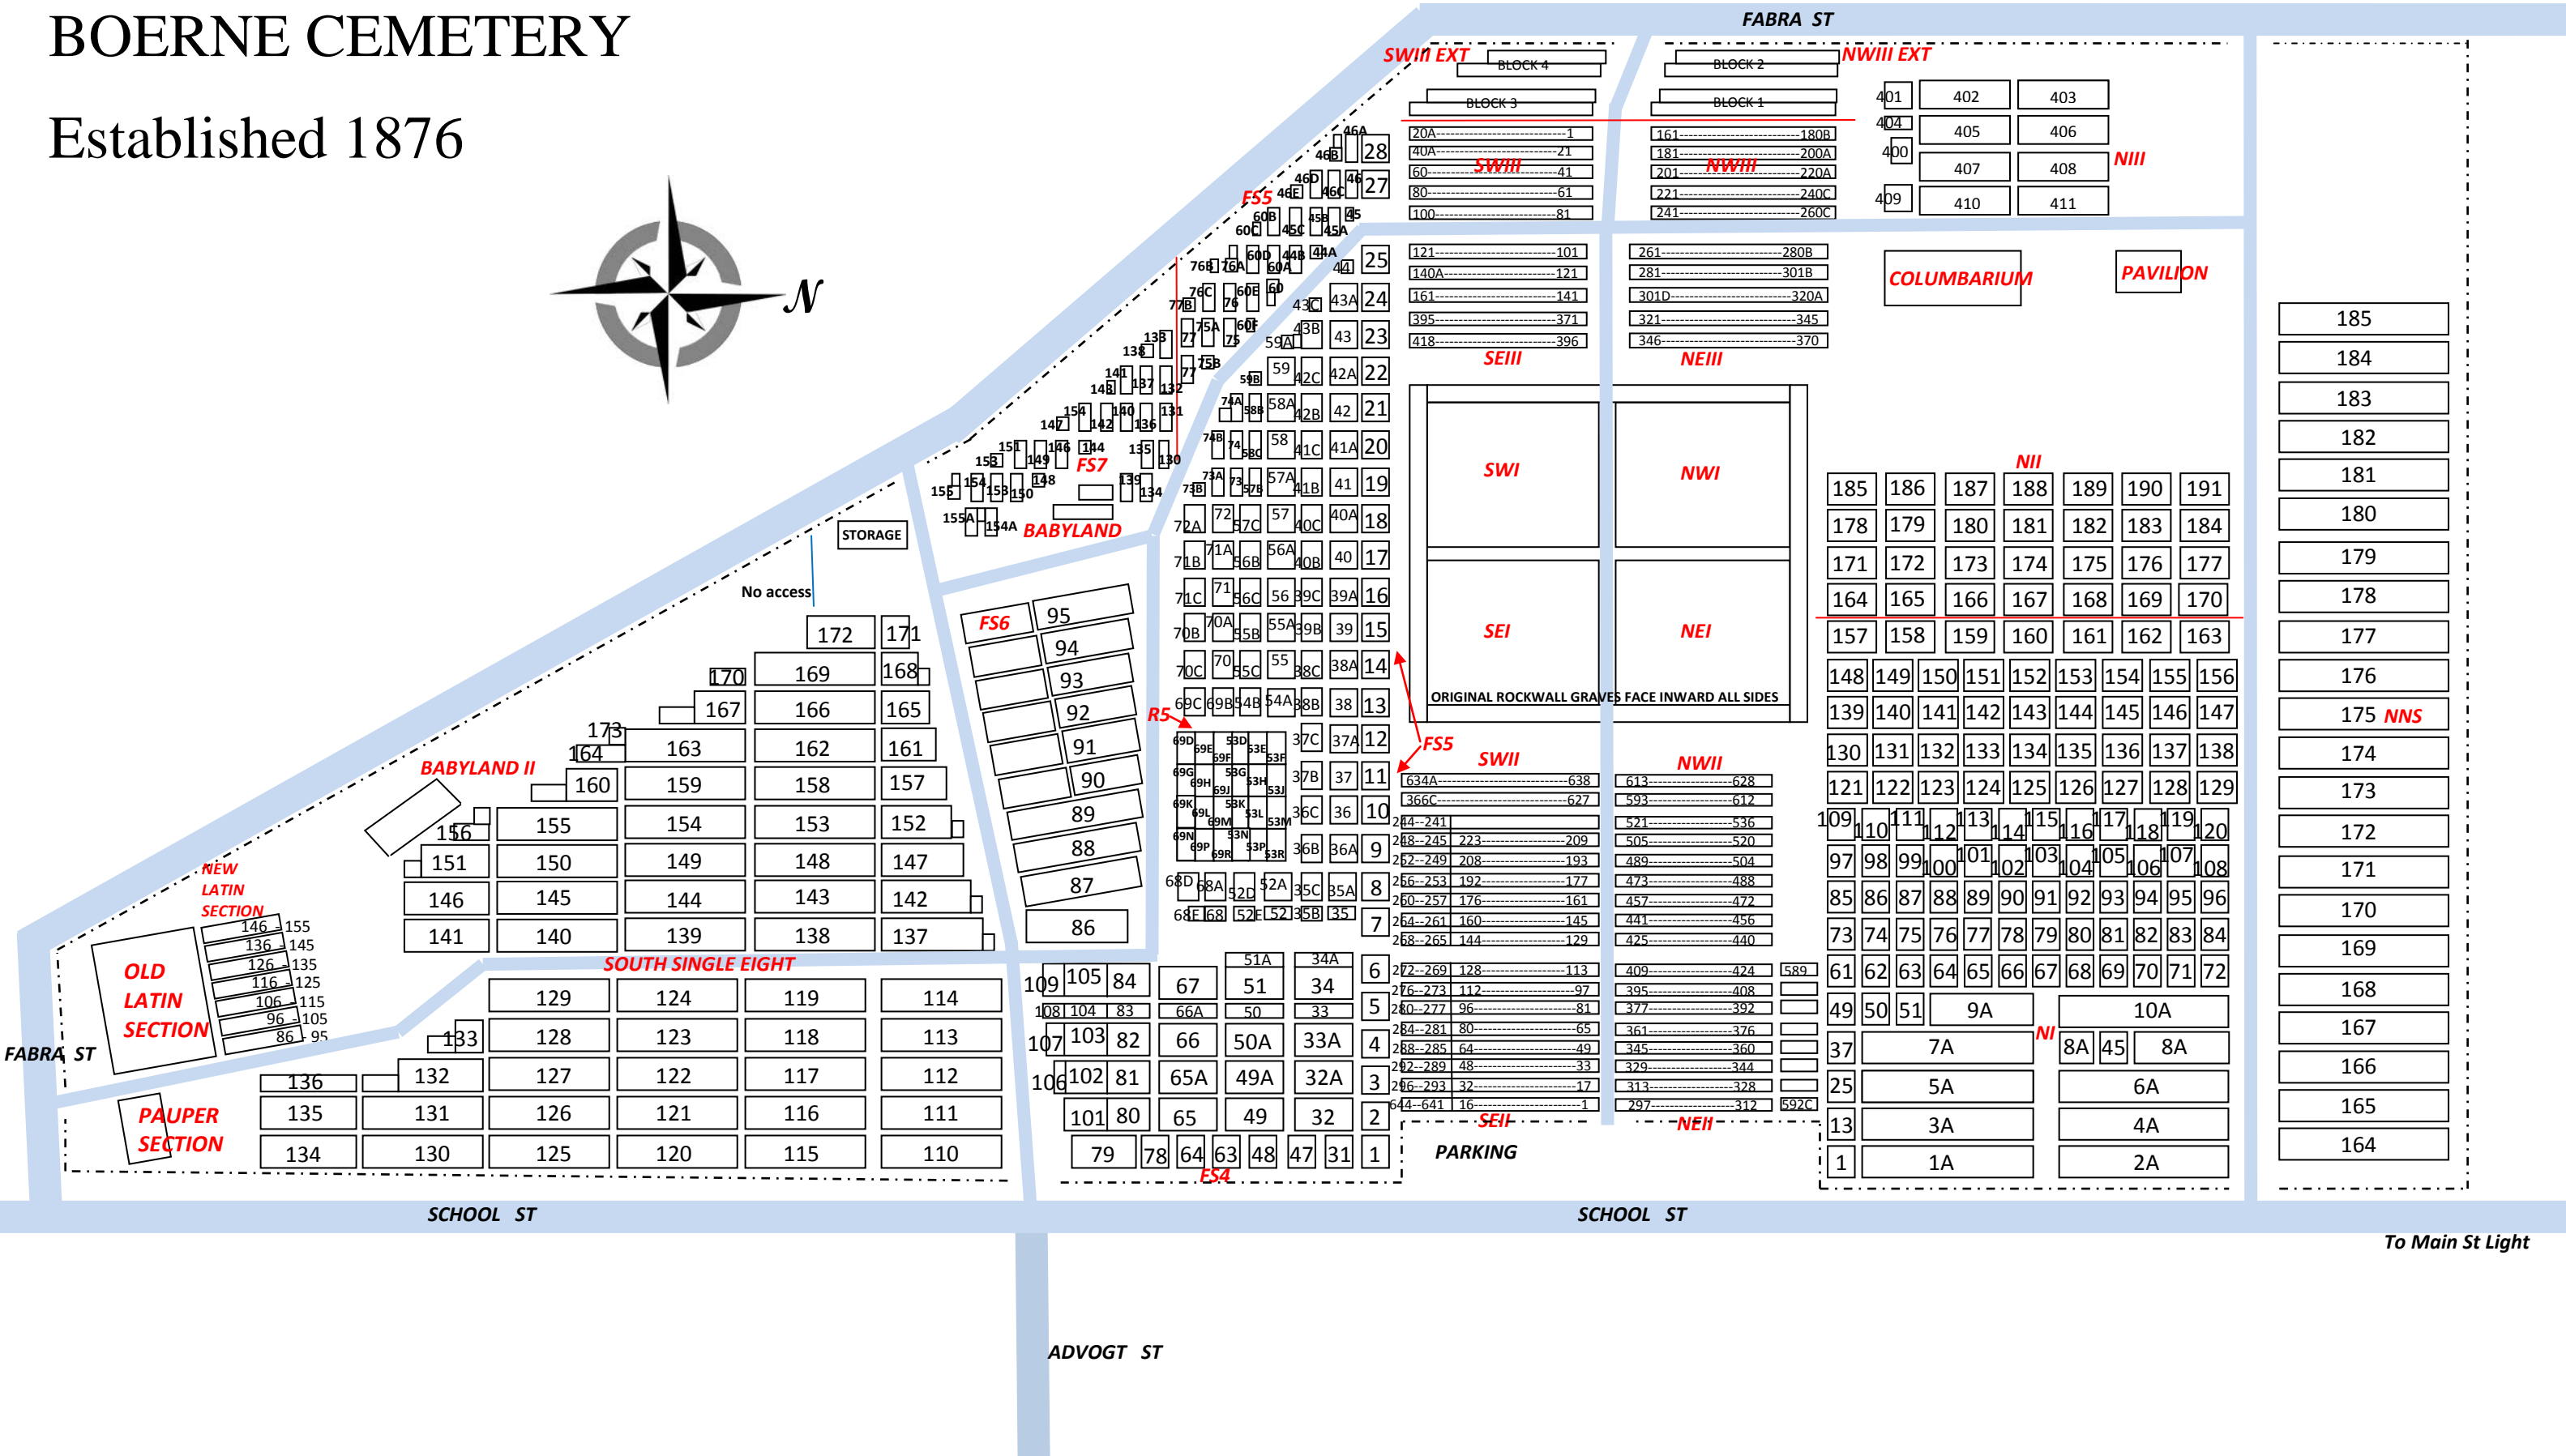

# BOERNE CEMETERY

Established 1876

185
184
183
182
181
180
179
178
177
176
175 <i>NNS</i>
174
173
172
171
170
169
168
167
166
165
164

185	186	187	188	189	190	191					
178	179	180	181	182	183	184					
171	172	173	174	175	176	177					
164	165	166	167	168	169	170					
157	158	159	160	161	162	163					
148	149	150	151	152	153	154	155	156			
139	140	141	142	143	144	145	146	147			
130	131	132	133	134	135	136	137	138			
121	122	123	124	125	126	127	128	129			
109	110	111	112	113	114	115	116	117	118	119	120
97	98	99	100	101	102	103	104	105	106	107	108
85	86	87	88	89	90	91	92	93	94	95	96
73	74	75	76	77	78	79	80	81	82	83	84
61	62	63	64	65	66	67	68	69	70	71	72
49	50	51	9A	10A							
37	7A	8A	45	8A							
25	5A	6A									
13	3A	4A									
1	1A	2A									

401	402	403
404	405	406
400	407	408
409	410	411

121	101	261	280B
140A	121	281	301B
161	141	301D	320A
395	371	321	345
418	396	346	370

634A	638	613	628	
366C	627	593	612	
24-241		521	536	
288-245	223	505	520	
252-249	208	489	504	
266-253	192	473	488	
260-257	176	457	472	
264-261	160	441	456	
268-265	144	425	440	
272-269	128	409	424	589
276-273	112	395	408	
280-277	96	377	392	
284-281	80	361	376	
288-285	64	345	360	
292-289	48	329	344	
296-293	32	313	328	
300-297	16	297	312	592C

634A	638	613	628	
366C	627	593	612	
24-241		521	536	
288-245	223	505	520	
252-249	208	489	504	
266-253	192	473	488	
260-257	176	457	472	
264-261	160	441	456	
268-265	144	425	440	
272-269	128	409	424	589
276-273	112	395	408	
280-277	96	377	392	
284-281	80	361	376	
288-285	64	345	360	
292-289	48	329	344	
296-293	32	313	328	
300-297	16	297	312	592C